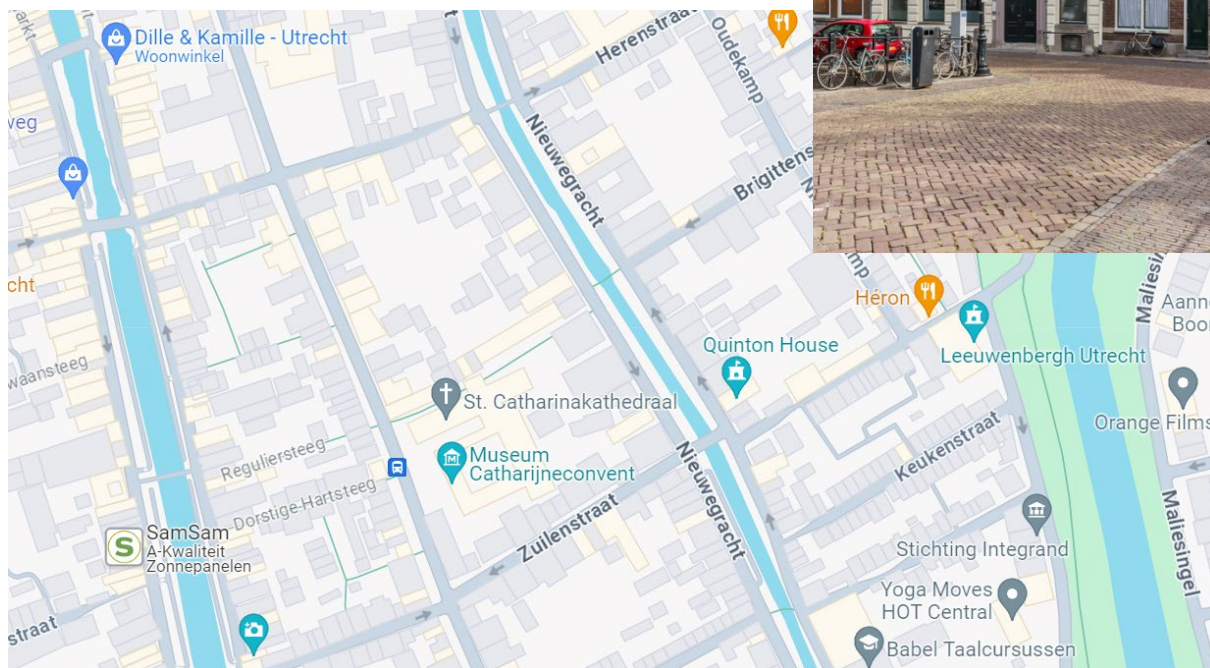

Routebeschrijving Quinton House, Utrecht

Nieuwegracht 60, 3512 LT Utrecht
030 - 227 1569

Met het openbaar vervoer

Quinton House is uitstekend bereikbaar met het OV. De locatie ligt op een kwartiertje lopen van station Utrecht Centraal. Bushalte Janskerkhof en bushalte Catharijneconvent zitten op respectievelijk 8 en 3 minuten lopen van de locatie.

Vanaf Utrecht Centraal:

Loop naar het zuidoosten op de Moreelsehoek, richting de Laan van Puntenburg.

Sla linksaf naar het Moreelsepark en steek de Marga Klompébrug over. Bij de T-splitsing op de Mariaplaats ga je naar links. Deze straat wordt de Springweg. Sla linksaf naar de Haverstraat. Steek de Hamburgerbrug over en vervolg je weg tot aan de Paulusbrug. Steek ook deze brug over en sla rechtsaf. Quinton House bevindt zich aan de linkerkant van de straat.

Met de auto

Utrecht Centrum aanhouden.

Parkeren

- Parkeergarage Springweg aan de Springweg; dag en nacht geopend en op 500 meter afstand van de locatie.
- Parkeergarage Moreelsepark aan de Spoorstraat; dag en nacht geopend en op 1,1 kilometer van de locatie.
- Parkeergarage Godebald aan de Spoorstraat; dag en nacht geopend en op 1,1 kilometer van de locatie.